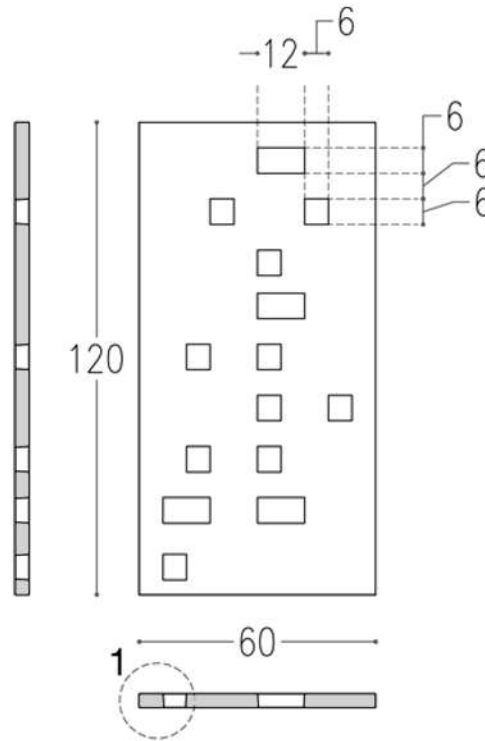

Panel Dimensions (cm)

ابعاد پانل (سانتی متر)

● Detail 1

Panel Information

مشخصات پانل

ABSHAR : Model / مدل

EL 213 : Code / کد

120 * 120 : Dime / ابعاد

MOJ
EL 214

12

www.farsanco.ir

Panel Dimensions (cm)

ابعاد پانل (سانتی متر)

Detail 1

Panel Information

مشخصات پانل

Detail 2

Detail 1

Panel Information

مشخصات پانل

CHINEH : Model / مدل

EL 215 : Code / کد

120 * 60 : Dime / ابعاد

SEPIDAR

EL 216

F A R S A N

Panel Dimensions (cm)

ابعاد پانل (سانتی متر)

Detail 1

Panel Information

مشخصات پانل

SEPIDAR : Model / مدل