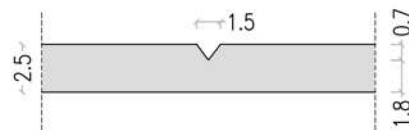

MOJ
EL 214

12

www.farsanco.ir

Panel Dimensions (cm)

ابعاد پانل (سانتی متر)

Detail 1

Panel Information

مشخصات پانل

MOJ	: Model / مدل
EL 214	: Code / کد
120 * 60	: Dime / ابعاد

CHINEH

EL 215

F A R S A N

14

www.farsanco.ir

Panel Dimensions (cm)

ابعاد پانل (سانتی متر)

Detail 2

Detail 1

Panel Information

مشخصات پانل

CHINEH : Model / مدل

EL 215 : Code / کد

120 * 60 : Dime / ابعاد

SEPIDAR