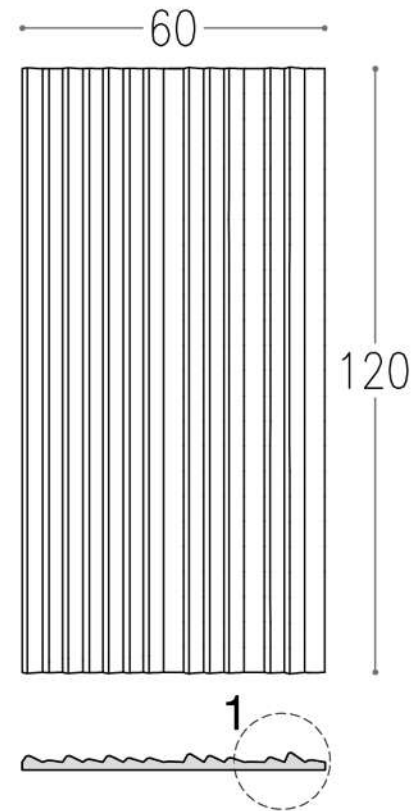

ابعاد پانل (سانتی متر)

Detail 2

Detail 1

Panel Information

مشخصات پانل

ARAM : مدل / Model
 EL 209 : کد / Code
 120 * 60 : ابعاد / Dime

Notice

توضیحات

F A R S A N

Panel Dimensions (cm)

ابعاد پانل (سانتی متر)

Detail 1

Detail 2

Layout B

Layout A

FARSAN

Panel Dimensions (cm)

ابعاد پانل (سانتی متر)

● Detail 1

Panel Information

مشخصات پانل

ABSHAR : Model / مدل

EL 213 : Code / کد

120 * 120 : Dime / ابعاد

MOJ
EL 214

12

www.farsanco.ir

Panel Dimensions (cm)

ابعاد پانل (سانتی متر)

Detail 1

Panel Information

مشخصات پانل