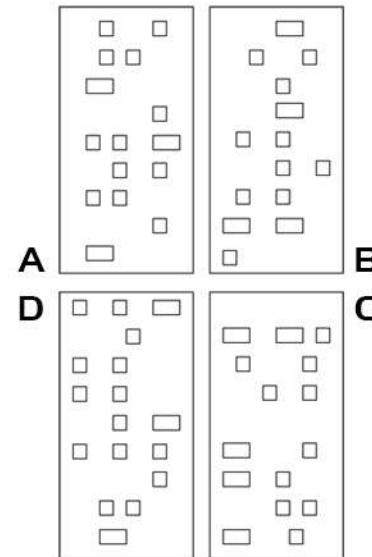

EL 216

F A R S A N

Panel Dimensions (cm)

ابعاد پانل (سانتی متر)

Detail 1

Panel Information

مشخصات پانل

SEPIDAR : Model / مدل