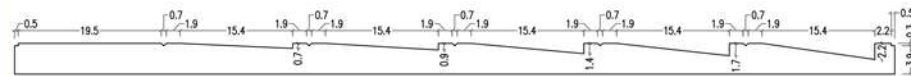

F A R S A N

18

www.farsanco.ir

Panel Dimensions (cm)

ابعاد پانل (سانتی متر)

چیدمان حالت دوم

Layout B

چیدمان حالت اول