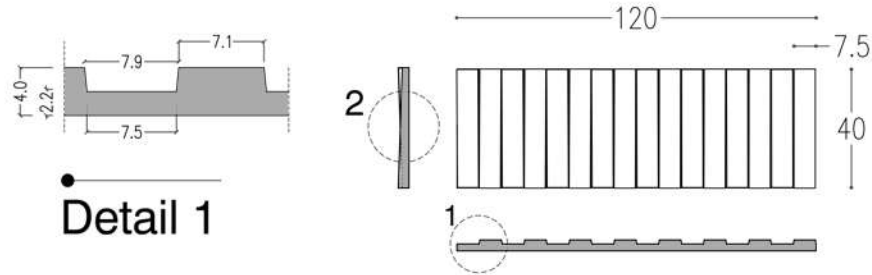

ابعاد پانل (سانتی متر)

Detail 2

Detail 1

Panel Information

مشخصات پانل

ARAM : مدل / Model
 EL 209 : کد / Code
 120 * 60 : ابعاد / Dime

Notice

توضیحات

قابلیت تنوع در چیدمان و تولید شده در ۴ طرح

Ability to vary in arrangement and produced in 4 designs (A,B,C,D)

ARAM

EL 209

03

www.farsanco.ir

GILAN

EL 210

F A R S A N

Panel Dimensions (cm)

ابعاد پانل (سانتی متر)

Detail 1

Detail 2

Layout B

Layout A

FARSAN

Panel Information

مشخصات پانل

GILAN : Model / مدل

EL 210 : Code / کد

120 * 40 : Dime / ابعاد

Notice

توضیحات

قابلیت تنوع در آرایش پانلها و شکل گرفتن ۲ طرح متفاوت