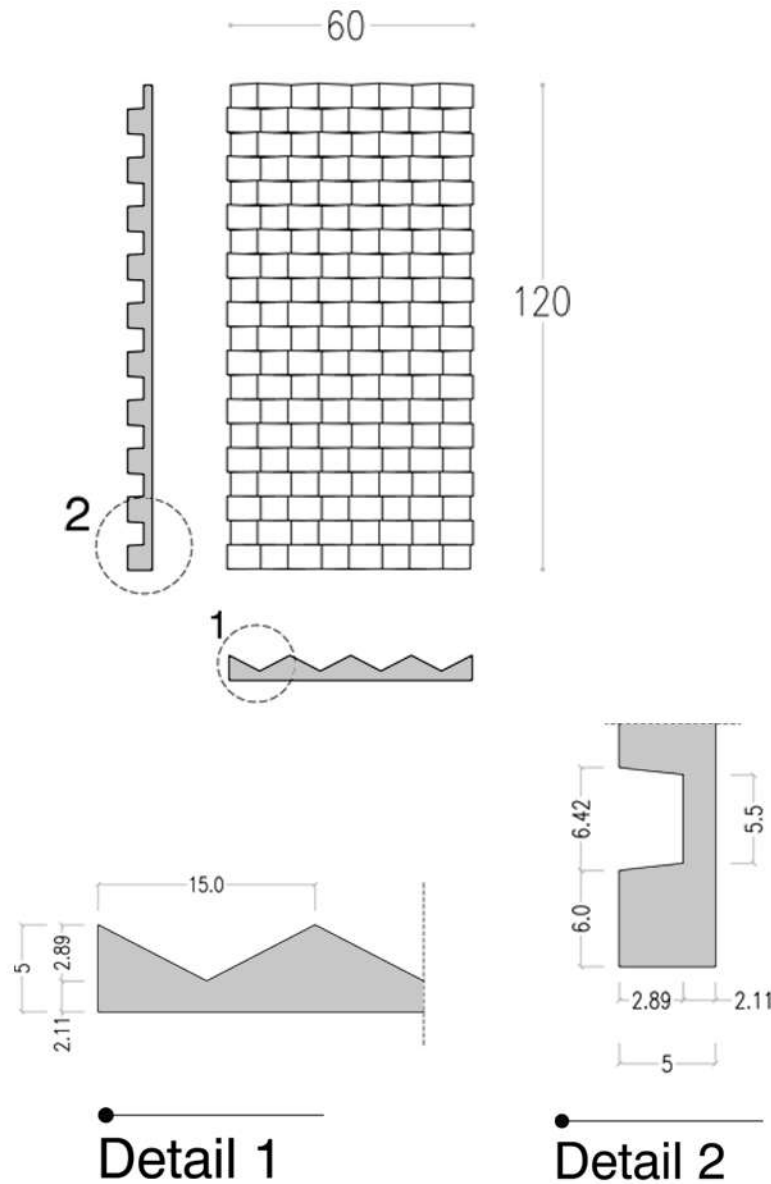

F A R S A N

Panel Dimensions (cm)

ابعاد پانل (سانتی متر)

Detail 1

Detail 2

Layout B

Layout A

FARSAN

توضیحات

قابلیت تنوع در آرایش پانلها و تولید شده در ۲ طرح متفاوت

Ability to vary in the arrangement of panels and produced in 2 different

CHAKAD

EL 212

F A R S A N

08

www.farsanco.ir

Panel Dimensions (cm)

ابعاد پانل (سانتی متر)

Panel Information

مشخصات پانل

CHAKAD : Model / مدل
 EL 212 : Code / کد
 120 * 60 : Dime / ابعاد

ABSHAR

EL 213

F A R S A N

Panel Dimensions (cm)

ابعاد پانل (سانتی متر)

● Detail 1

Panel Information

مشخصات پانل

ABSHAR : Model / مدل

EL 213 : Code / کد

120 * 120 : Dime / ابعاد