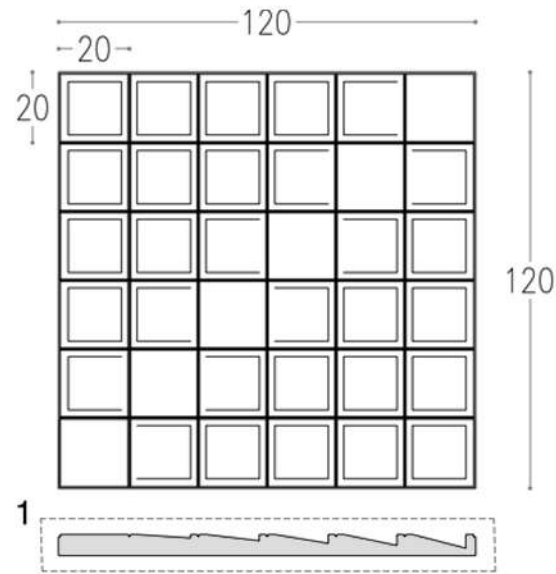

F A R S A N

18

www.farsanco.ir

Panel Dimensions (cm)

ابعاد پانل (سانتی متر)

چیدمان حالت دوم

Layout B

چیدمان حالت اول