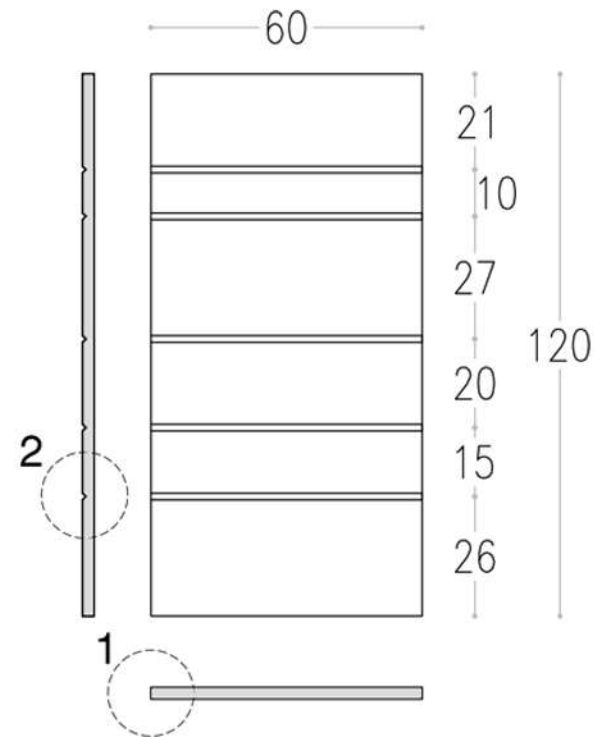

Panel Dimensions (cm)

ابعاد پانل (سانتی متر)

● Detail 1

Panel Information

مشخصات پانل

ABSHAR : Model / مدل

EL 213 : Code / کد

120 * 120 : Dime / ابعاد

MOJ
EL 214

12

www.farsanco.ir

Panel Dimensions (cm)

ابعاد پانل (سانتی متر)

Detail 1

Panel Information

مشخصات پانل

MOJ	: Model / مدل
EL 214	: Code / کد
120 * 60	: Dime / ابعاد

CHINEH

EL 215

F A R S A N

14

www.farsanco.ir

Panel Dimensions (cm)

ابعاد پانل (سانتی متر)

EL 216

F A R S A N

Panel Dimensions (cm)

ابعاد پانل (سانتی متر)

Detail 1

Panel Information

مشخصات پانل

SEPIDAR : Model / مدل