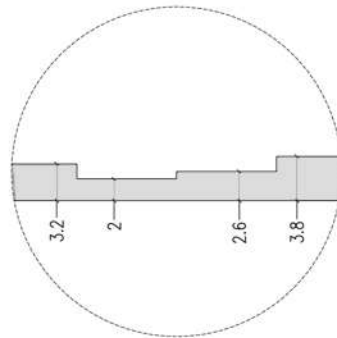

Panel Dimensions (cm)

ابعاد پانل (سانتی متر)

Panel Information

مشخصات پانل

CHAKAD : Model / مدل
 EL 212 : Code / کد
 120 * 60 : Dime / ابعاد

ABSHAR

EL 213

F A R S A N

Panel Dimensions (cm)

ابعاد پانل (سانتی متر)

● Detail 1

Panel Information

مشخصات پانل

ABSHAR : Model / مدل

EL 213 : Code / کد

120 * 120 : Dime / ابعاد