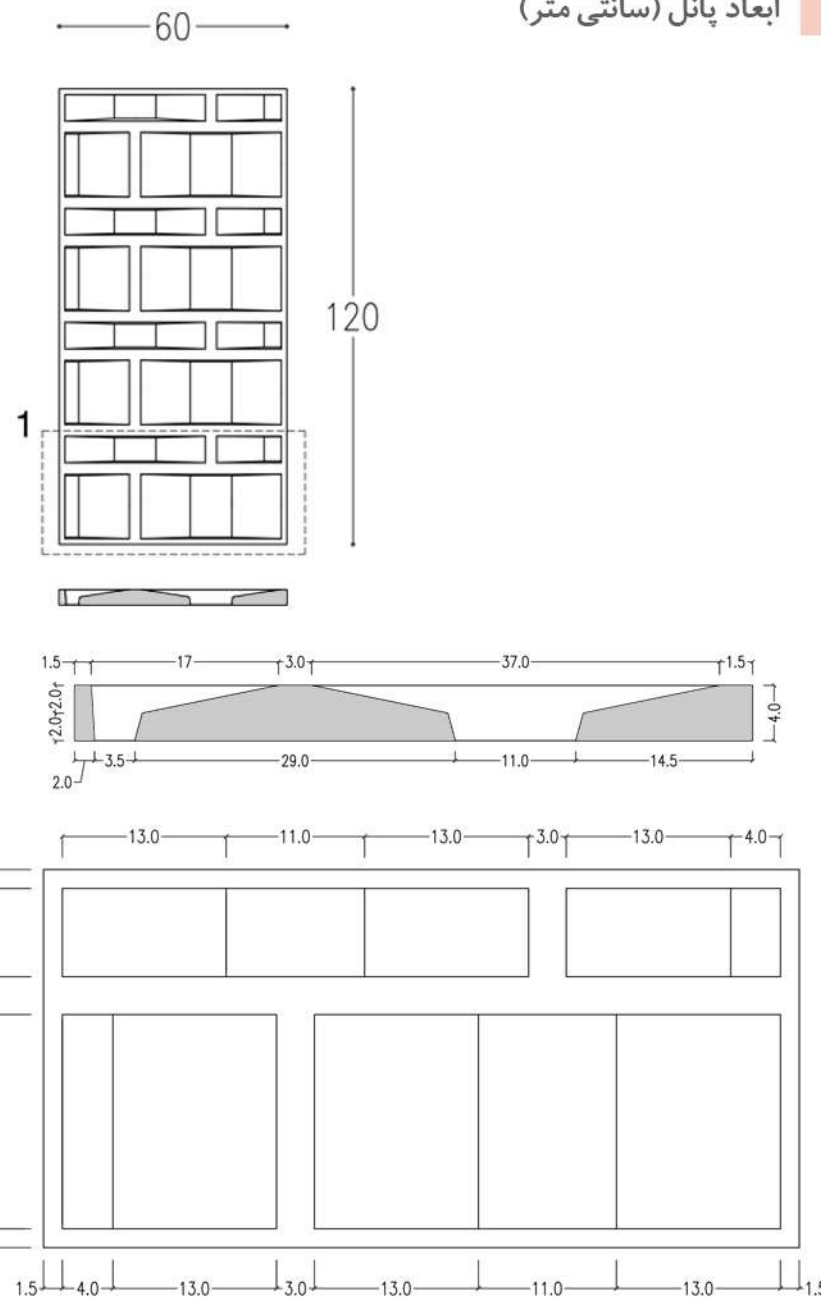

F A R S A N

18

www.farsanco.ir

Panel Dimensions (cm)

ابعاد پانل (سانتی متر)

چیدمان حالت دوم

Layout B

چیدمان حالت اول

مشخصات پانل

HASIR : Model / مدل

EL 218 : Code / کد

120 * 60 : Dime / ابعاد

Panel Dimensions (cm)

ابعاد پانل (سانتی متر)

Detail 1

CHESHMEH

EL 219

F A R S A N

Panel Dimensions (cm)

ابعاد پانل (سانتی متر)

Detail 1

Detail 2

Panel Information

مشخصات پانل

Panel Dimensions (cm)

ابعاد پانل (سانتی متر)

Detail 1

Panel Information

مشخصات پانل

SAHEL : Model / مدل

EL 220 : Code / کد

120 * 60 : Dime / ابعاد