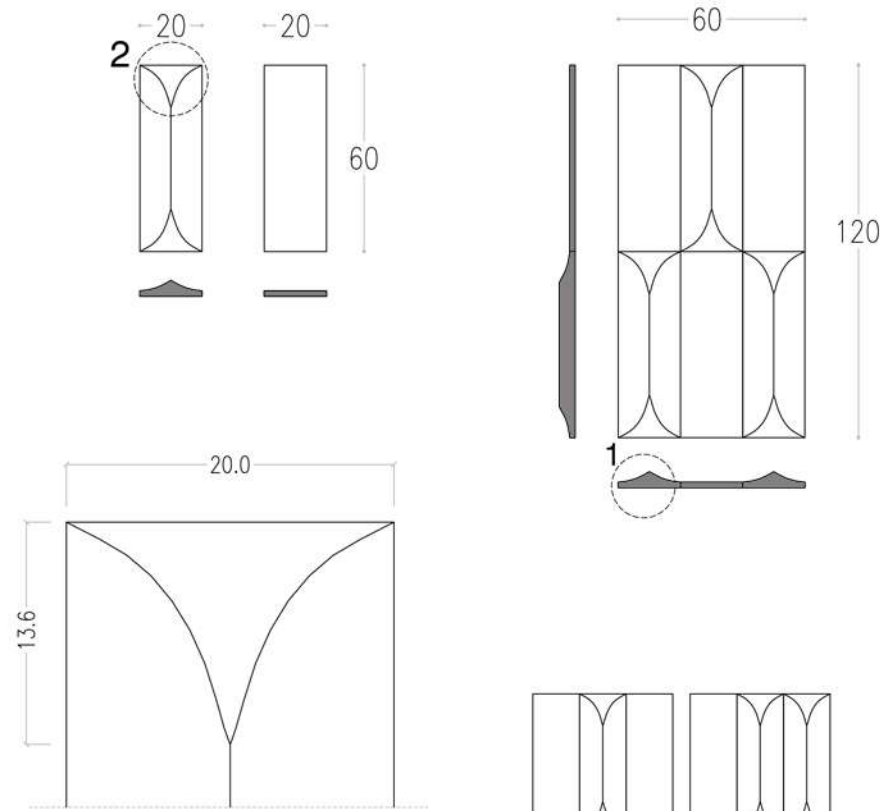

F A R S A N

GFRC 3D PANELS

ARAM

EL 209

F A R S A N

01

www.farsanco.ir

Panel Dimensions (cm)

ابعاد پانل (سانتی متر)

Detail 2

Detail 1

Panel Information

مشخصات پانل

ARAM : مدل / Model
 EL 209 : کد / Code
 120 * 60 : ابعاد / Dime

Notice

توضیحات

F A R S A N

Panel Dimensions (cm)

ابعاد پانل (سانتی متر)

Detail 1

Detail 2

Layout B

Layout A

FARSAN

Panel Dimensions (cm)

ابعاد پانل (سانتی متر)

● Detail 1

Panel Information

مشخصات پانل

ABSHAR : Model / مدل

EL 213 : Code / کد

120 * 120 : Dime / ابعاد