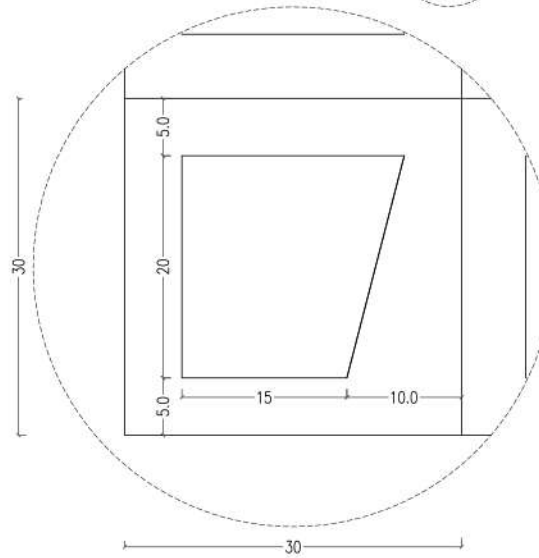

F A R S A N

18

www.farsanco.ir

Panel Dimensions (cm)

ابعاد پانل (سانتی متر)

چیدمان حالت دوم

Layout B

چیدمان حالت اول

مشخصات پانل

HASIR : Model / مدل

EL 218 : Code / کد

120 * 60 : Dime / ابعاد

Panel Dimensions (cm)

ابعاد پانل (سانتی متر)

Detail 1

CHESHMEH

EL 219

F A R S A N

Panel Dimensions (cm)

ابعاد پانل (سانتی متر)

Detail 1

Detail 2

Panel Information

مشخصات پانل

Panel Dimensions (cm)

ابعاد پانل (سانتی متر)

Detail 1

Panel Information

مشخصات پانل

SAHEL : Model / مدل

EL 220 : Code / کد

120 * 60 : Dime / ابعاد