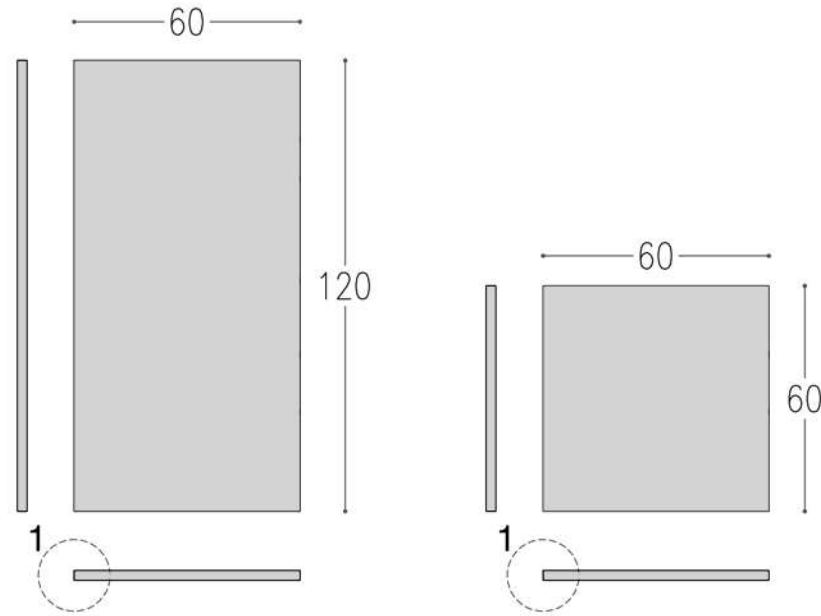

مشخصات پانل

HASIR : Model / مدل

EL 218 : Code / کد

120 * 60 : Dime / ابعاد

Panel Dimensions (cm)

ابعاد پانل (سانتی متر)

Detail 1

CHESHMEH

EL 219

F A R S A N

Panel Dimensions (cm)

ابعاد پانل (سانتی متر)

Detail 1

Detail 2

Panel Information

مشخصات پانل

CHESHMEH : Model / مدل

EL 219 : Code / کد

120 * 120 : Dime / ابعاد

Notice

توضیحات

قابلیت تنوع در چیدمان پانلها

Ability to vary the arrangement of panels

SAHEL
EL 220

Panel Dimensions (cm)

ابعاد پانل (سانتی متر)

Detail 1

Panel Information

مشخصات پانل

SAHEL : Model / مدل

EL 220 : Code / کد

120 * 60 : Dime / ابعاد