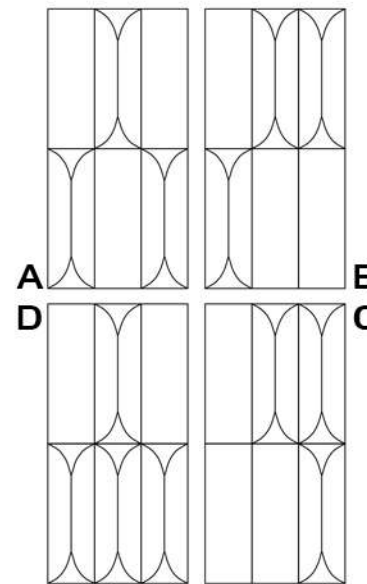

F A R S A N

GFRC 3D PANELS

ARAM

EL 209

F A R S A N

01

www.farsanco.ir

Panel Dimensions (cm)

ابعاد پانل (سانتی متر)

Detail 2

Detail 1

Panel Information

مشخصات پانل

ARAM : مدل / Model
 EL 209 : کد / Code
 120 * 60 : ابعاد / Dime

Notice

توضیحات

F A R S A N

Panel Dimensions (cm)

ابعاد پانل (سانتی متر)

Detail 1

Detail 2

Layout B

Layout A

FARSAN