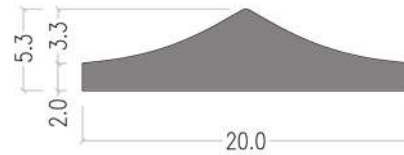

ابعاد پانل (سانتی متر)

Detail 2

Detail 1

Panel Information

مشخصات پانل

ARAM : مدل / Model
 EL 209 : کد / Code
 120 * 60 : ابعاد / Dime

Notice

توضیحات