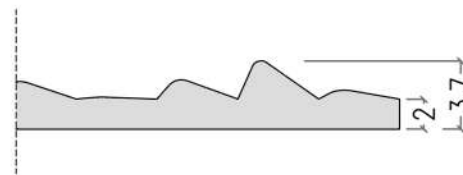

MOJ
EL 214

12

www.farsanco.ir

Panel Dimensions (cm)

ابعاد پانل (سانتی متر)

Detail 1

Panel Information

مشخصات پانل