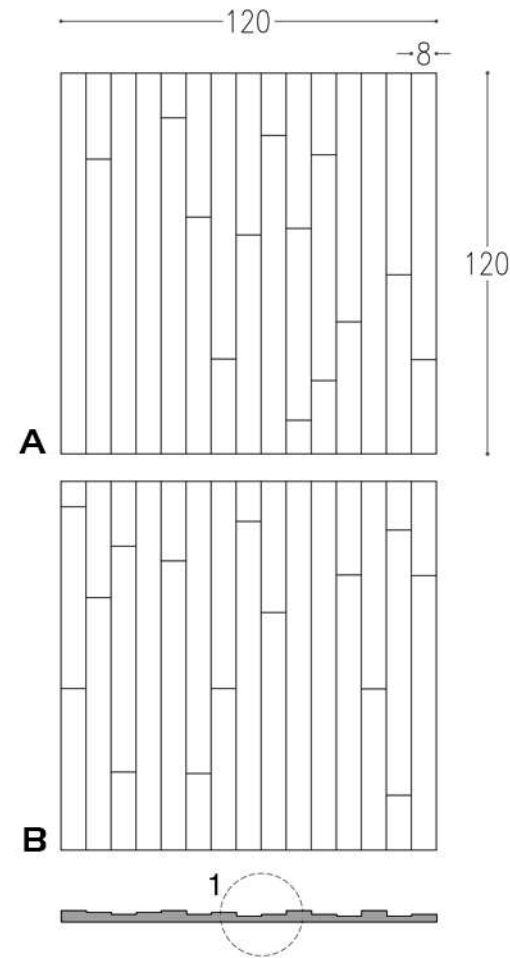

ابعاد پانل (سانتی متر)

Detail 2

Detail 1

Panel Information

مشخصات پانل

ARAM : مدل / Model
 EL 209 : کد / Code
 120 * 60 : ابعاد / Dime

Notice

توضیحات

F A R S A N

Panel Dimensions (cm)

ابعاد پانل (سانتی متر)

Detail 1

Detail 2

Layout B

Layout A

FARSAN

Panel Dimensions (cm)

ابعاد پانل (سانتی متر)

Panel Information

مشخصات پانل

CHAKAD : Model / مدل
 EL 212 : Code / کد
 120 * 60 : Dime / ابعاد

ABSHAR

EL 213

F A R S A N

Panel Dimensions (cm)

ابعاد پانل (سانتی متر)

● Detail 1

Panel Information

مشخصات پانل

ABSHAR : Model / مدل

EL 213 : Code / کد

120 * 120 : Dime / ابعاد