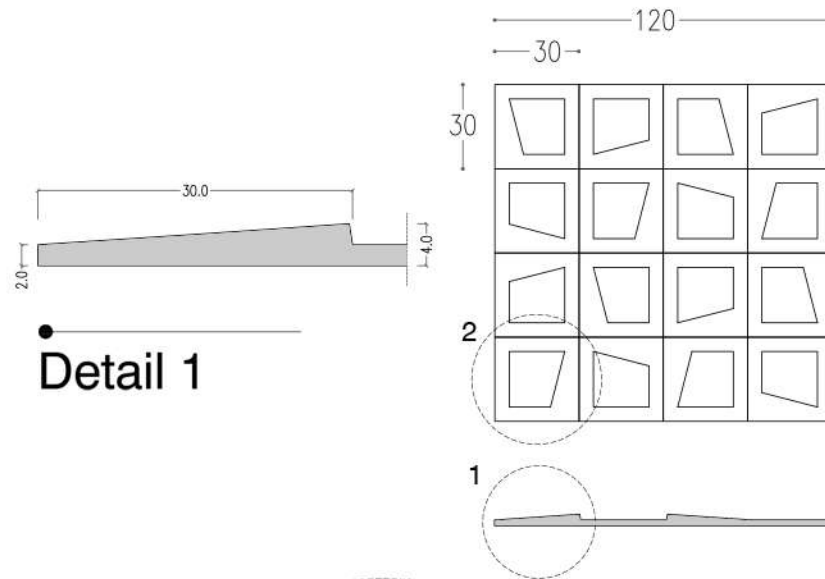

مشخصات پانل

HASIR : Model / مدل

EL 218 : Code / کد

120 * 60 : Dime / ابعاد

Panel Dimensions (cm)

ابعاد پانل (سانتی متر)

Detail 1

CHESHMEH

EL 219

F A R S A N

Panel Dimensions (cm)

ابعاد پانل (سانتی متر)

Detail 1

Detail 2

Panel Information

مشخصات پانل