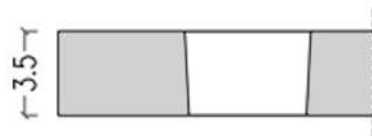

Detail 2

Detail 1

Panel Information

مشخصات پانل

CHINEH : Model / مدل

EL 215 : Code / کد

120 * 60 : Dime / ابعاد

SEPIDAR

EL 216

F A R S A N

Panel Dimensions (cm)

ابعاد پانل (سانتی متر)

Detail 1

Panel Information

مشخصات پانل

SEPIDAR : Model / مدل